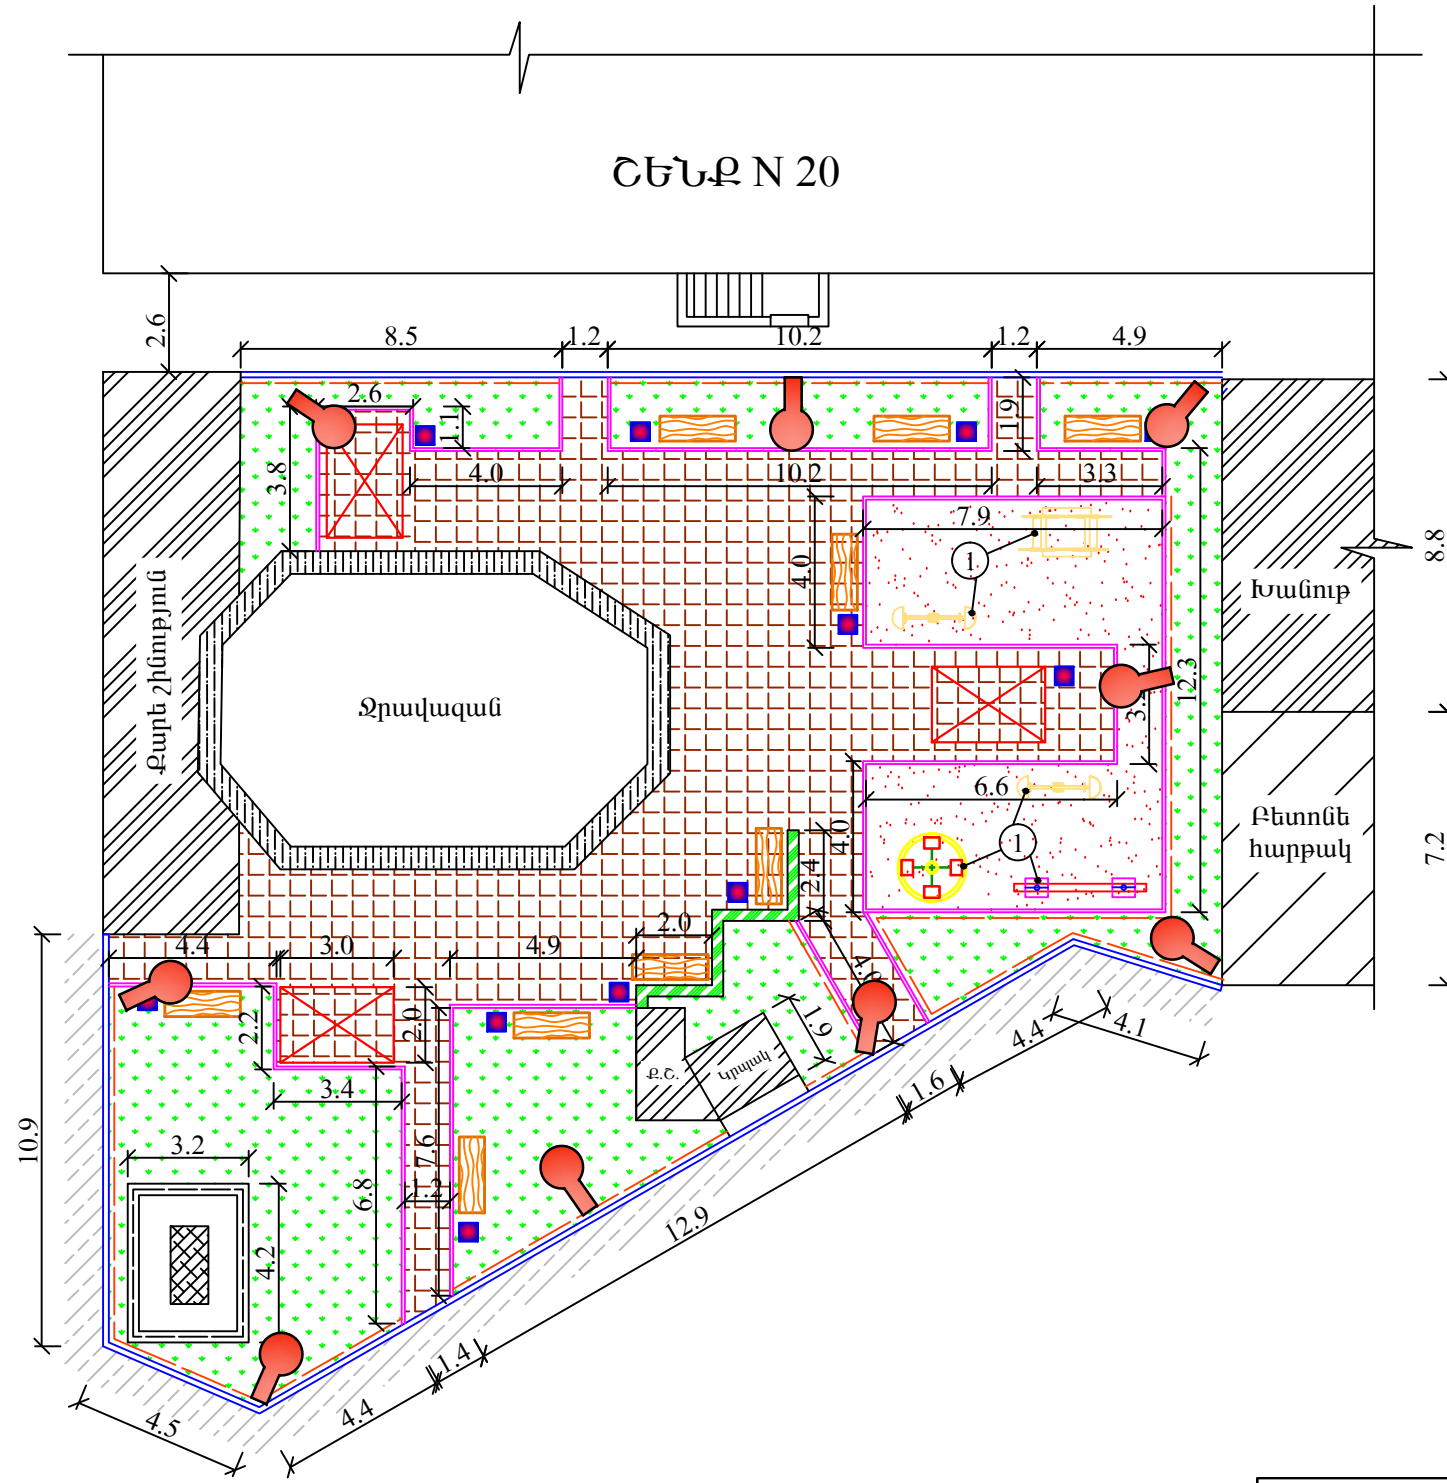

ԼՈՒՍԱՎՈՐՈՒԹՅԱՆ ՀԵՆԱՍՅՈՒՆԵՐԻ ՏԵՂԱԿԱՅՄԱՆ ՀԱՏԱԿԱԳԻԾ
Մ 1:200

ՊԱՅՄՆԱԿԱՆ ՆՇԱՆՆԵՐ
Լուսավորության հենասյուն

	Բ. ԵՐԵՎԱՆ, ՇԵՆԳԱՎԻԹ ՎԱՐՉԱԿԱՆ ՇՐՋԱՆ, ԲԱԳՐԱՏՈՒՆՅԱՑ 20, 22 ՇԵՆՔԵՐԻ ԲԱԿԱՅԻՆ ՏԱՐԱԾՔԻ ԲԱՐԵԿԱՐԳՄԱՆ ԱՇԽԱՏԱՆՔՆԵՐ			Պատվեր N ԵՔ-ԲԸԱՇՁԲ 14/74-1				
	ՆԱԽԱԳԾՈՂ	Ն. ԱՅՎԱԶՅԱՆ		ԷԼԵԿՏՐԱԿԱՆ ՄԱՍ				
			ԼՈՒՍԱՎՈՐՈՒԹՅԱՆ ՀԵՆԱՍՅՈՒՆԵՐԻ ՏԵՂԱԿԱՅՄԱՆ ՀԱՏԱԿԱԳԻԾ, Մ 1:200			ՓՈՒԼ	ԹԵՐԹ	ԹԵՐԹԵՐ
						ԱՆ	ԷԼ-1	2
						«ՄԵԳԱՄԵՏՐ» ՍՊԸ		